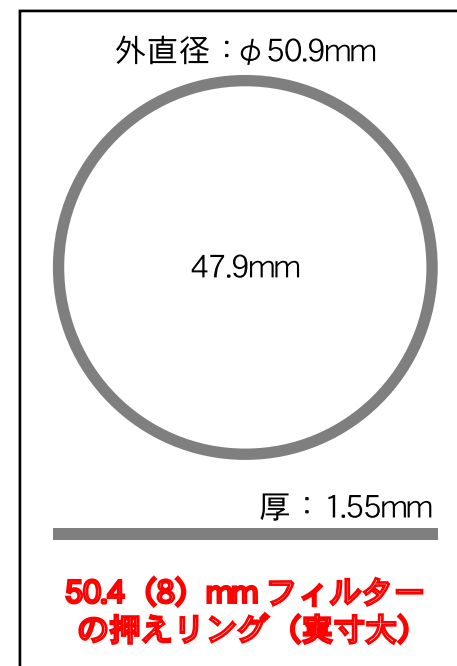

# プロテクティブ・Tリング (#2958550)

## 標準対応フィルターサイズ

φ50.4 (8) mm・フィルター  
(バーダー社製・純正品)

48mm 径・フィルター  
(バーダー社製・純正品)

### 対応するフィルターの寸法 (目安) :

「φ50mm・セルなし」 → フィルターの直径 : 47.4mm~50.8mm / 厚み : 2.7mm~3.0mm 程 (押えリング不使用時 : 最大 4.25mm)

「48mm 径・セル付き」 → フィルターセルの外径 (内径) : 44.7mm~50.0mm (44.8mm~49.9mm) / セル厚 : ~6.0mm (一般製品)

~7.6mm (バーダー製品)