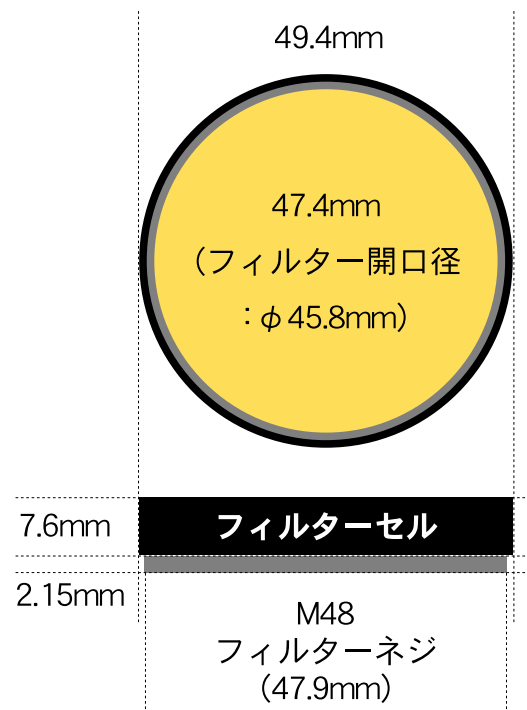

# プロテクティブ・Tリング (#2958550)

## 標準対応フィルターサイズ

φ50.4 (8) mm・フィルター  
(バーダー社製・純正品)

48mm 径・フィルター  
(バーダー社製・純正品)

### 対応するフィルターの寸法 (目安) :

「φ50mm・セルなし」 → フィルターの直径 : 47.4mm~50.8mm / 厚み : 2.7mm~3.0mm 程 (押えリング不使用時 : 最大 4.25mm)

「48mm 径・セル付き」 → フィルターセルの外径 (内径) : 44.7mm~50.0mm (44.8mm~49.9mm) / セル厚 : ~6.0mm (一般製品)

~7.6mm (バーダー製品)