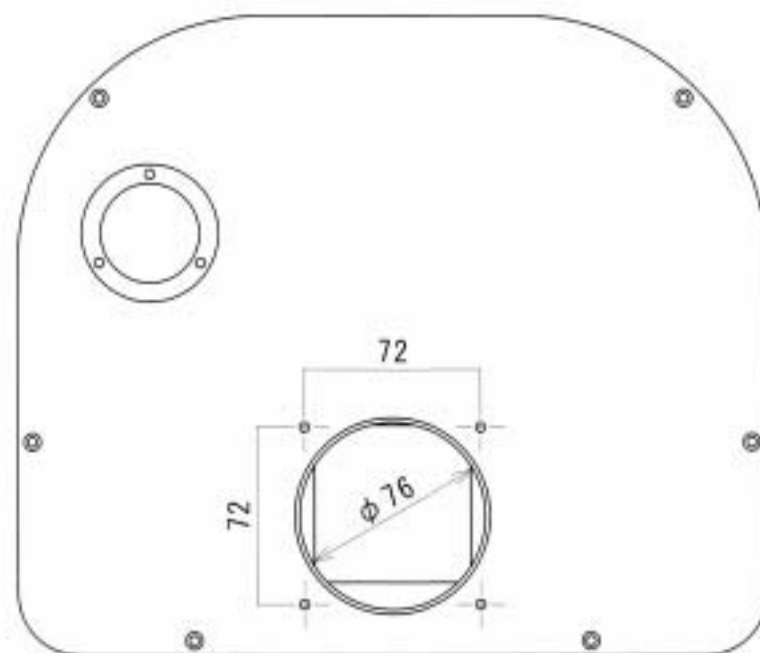

SBIG FW5-STX
FW7-STX

重量：1.96kg

厚：0.5mm

※外部電源注1からの電源供給の際は、「12V-2A (センタープラス)」定格のACアダプターをご使用下さい。

(注1：CCDカメラ本体からは電源の供給を行わない場合。)

なお、弊社では「品番：0508」を純正対応製品と致しましてご用意が可能です。(お気軽にお問い合わせ下さいませ。)

また、外部電源に接続の際には、それ以外の方法で機器本体に電源を供給しないで下さい。(機器の破壊の危険性がございます。)