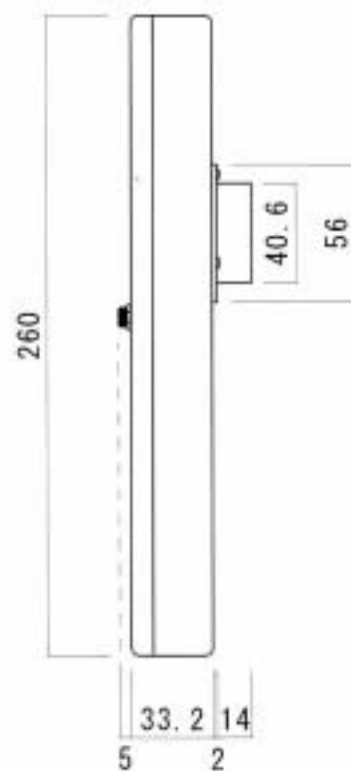

SBIG FW5-STX
FW7-STX

重量：1.96kg

厚：0.5mm

※外部電源注1からの電源供給の際は、「12V-2A (センタープラス)」定格のACアダプターをご使用下さい。

(注1：CCDカメラ本体からは電源の供給を行わない場合。)

なお、弊社では「品番：0508」を純正対応製品と致しましてご用意が可能です。(お気軽にお問い合わせ下さいませ。)

また、外部電源に接続の際には、それ以外の方法で機器本体に電源を供給しないで下さい。(機器の破壊の危険性がございます。)

FW-5フィルターホルター

フィルター押さえ板