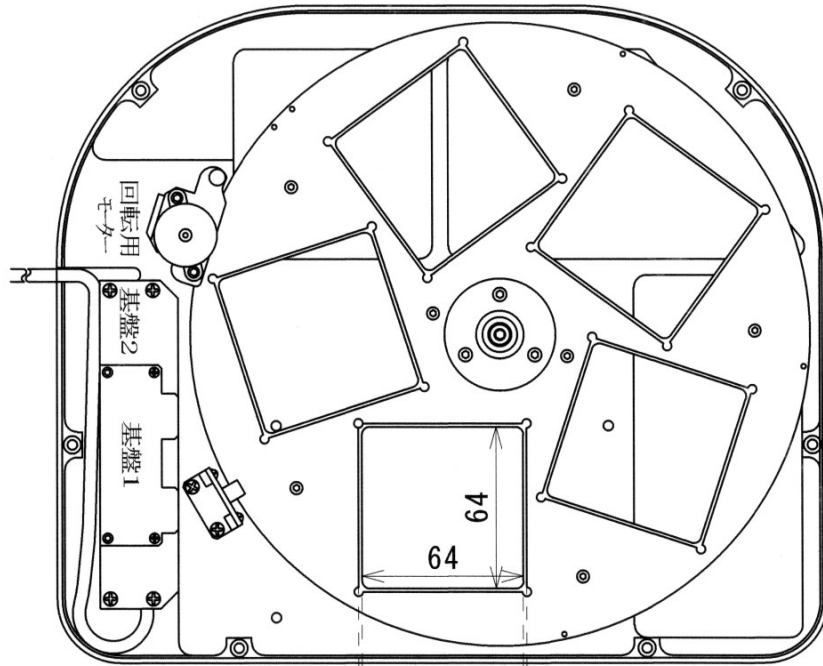

SBIG FW5-STX
FW7-STX

重量：1.96kg

厚：0.5mm

※外部電源注1からの電源供給の際は、「12V-2A (センタープラス)」定格のACアダプターをご使用下さい。

(注1：CCDカメラ本体からは電源の供給を行わない場合。)

なお、弊社では「品番：0508」を純正対応製品と致しましてご用意が可能です。(お気軽にお問い合わせ下さいませ。)

また、外部電源に接続の際には、それ以外の方法で機器本体に電源を供給しないで下さい。(機器の破壊の危険性がございます。)

FW-5フィルターホルター

フィルター押さえ板