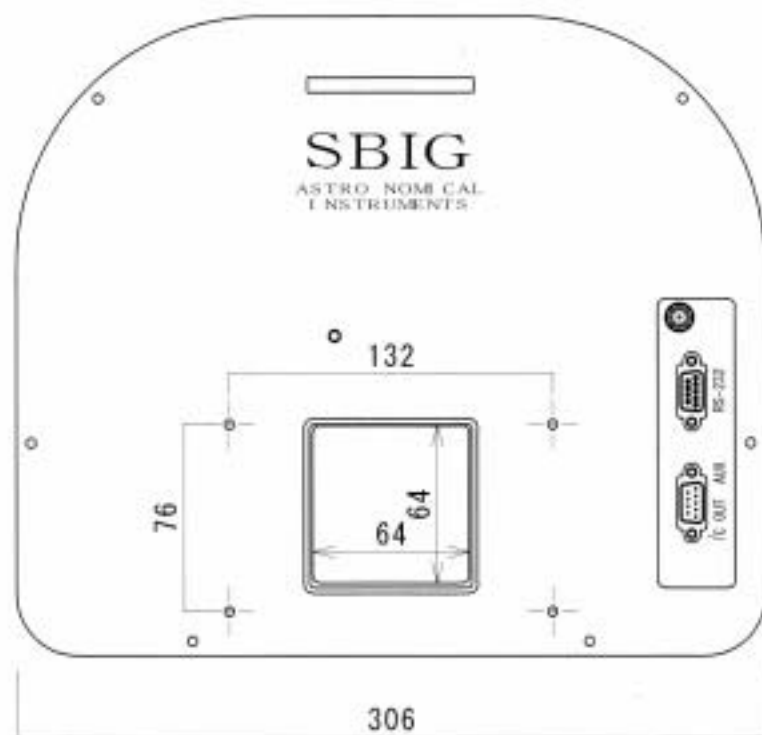

SBIG FW5-STX
FW7-STX

重量：1.96kg

厚：0.5mm

※外部電源注1からの電源供給の際は、「12V-2A (センタープラス)」定格のACアダプターをご使用下さい。

(注1：CCDカメラ本体からは電源の供給を行わない場合。)

なお、弊社では「品番：0508」を純正対応製品と致しましてご用意が可能です。(お気軽にお問い合わせ下さいませ。)

また、外部電源に接続の際には、それ以外の方法で機器本体に電源を供給しないで下さい。(機器の破壊の危険性がございます。)

FW-5フィルターホルター

フィルター押さえ板