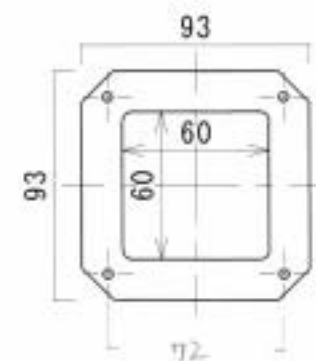

SBIG FW5-STX
FW7-STX

重量：1.96kg

厚：0.5mm

※外部電源注1からの電源供給の際は、「12V-2A (センタープラス)」定格のACアダプターをご使用下さい。

(注1：CCDカメラ本体からは電源の供給を行わない場合。)

なお、弊社では「品番：0508」を純正対応製品と致しましてご用意が可能です。(お気軽にお問い合わせ下さいませ。)

また、外部電源に接続の際には、それ以外の方法で機器本体に電源を供給しないで下さい。(機器の破壊の危険性がございます。)